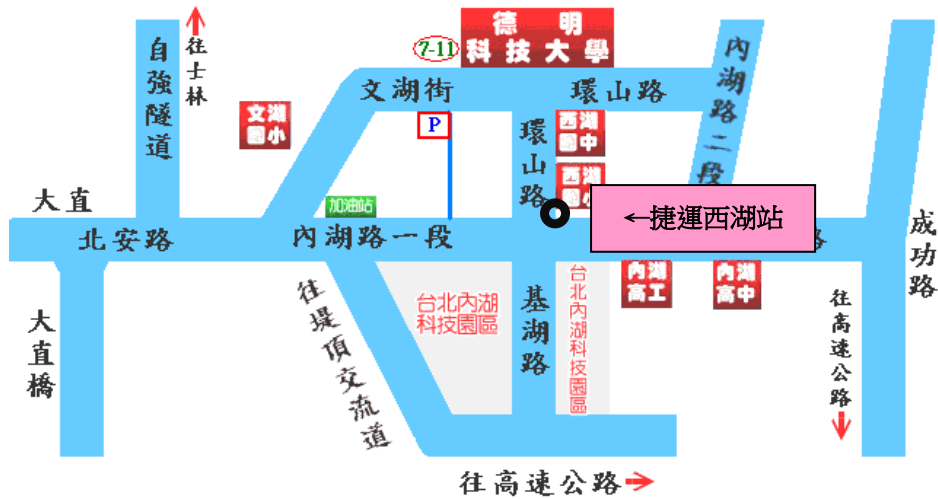

「Zuvio 軟體應用經驗分享」演講

校區平面圖及活動會場圖

交通資訊

▲搭公車者：在台北火車站可搭乘 247、287 至 **西湖市場站**；在行天宮可搭乘 222、286 至 **西湖市場站**；在士林可搭乘 267、620 至 **西湖市場站** 下車。

在松山車站可搭乘 28 至 **西湖市場站** 下車；在中永和可搭乘 214 至 **西湖國中站** 下車。

▲搭捷運者：在 **松山機場者** 可搭文湖線至 **西湖站**；於 **台北車站者** 可搭載運板南線至 **忠孝復興站**，再換文湖線至 **西湖站**。

▲駕自用車者：經中山高速公路由濱江路交流道下，沿濱江街上大直橋，右轉至北安路、內湖路一段、左轉環山路即達本校。或由堤頂交流道下，往內湖方向右轉港墘路到底再左轉接環山路；或由內湖交流道下後至基湖路直走即達本校。

地址：114 台北市內湖區環山路一段 56 號、網址：<http://www.takming.edu.tw>

電話：02-2658-5801 轉 2137 教學資源中心 曾詩婷 助理