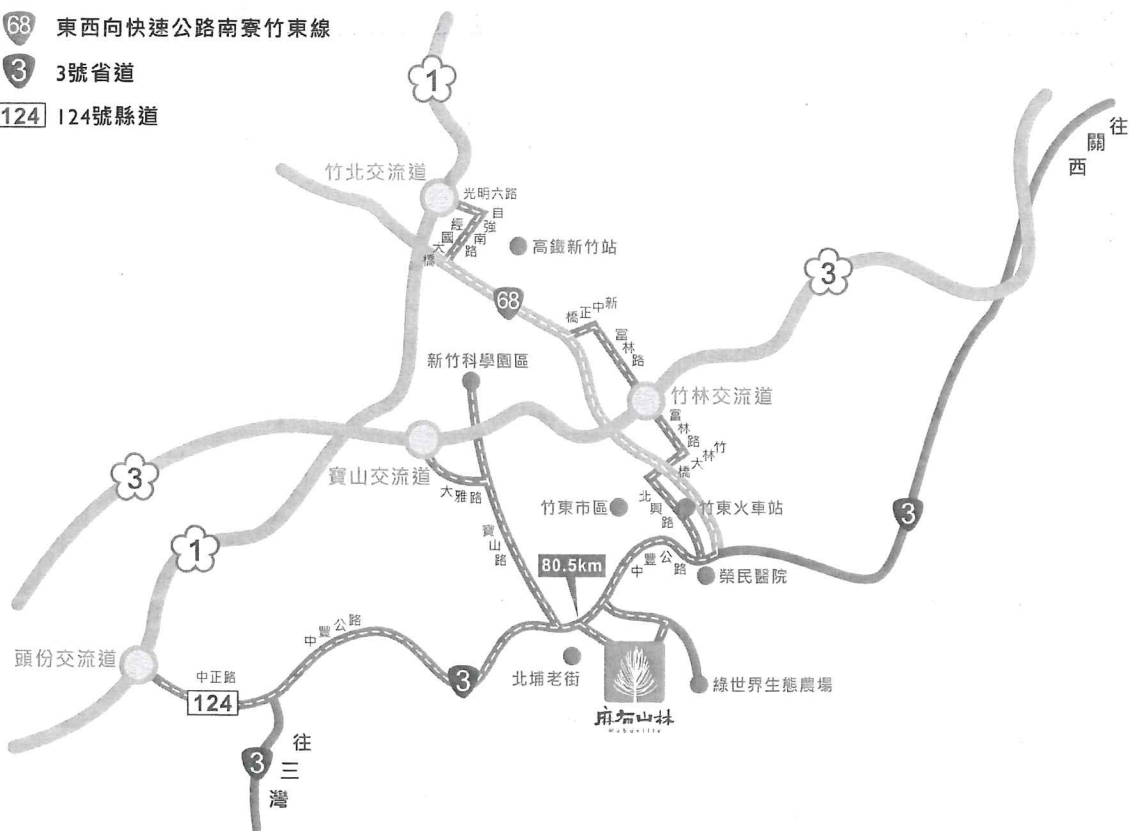

麻布山林路線圖 (新竹縣北埔鄉麻布樹排 6 號 / 03-5805858)

麻布山林交通導引圖

- 國道一號中山高速公路
- 國道三號福爾摩沙高速公路
- 68 東西向快速公路南寮竹東線
- 3 3號省道
- 124 124號縣道

A 國道一號南下

1. 於國道一號竹北交流道(91km)下交流道，左轉往芎林方向
2. 直行光明六路東一段，於自強南路右轉
3. 過經國大橋後，左轉接上68號快速道路往竹東方向
4. 68號快速道路分岔路口右側往北埔方向直行
5. 68號快速道路終點右轉往北埔方向繼續直行
6. 台3線中豐路直行，在指標80.5km處左轉進入，即可抵達麻布山林

B 國道一號北上

1. 於國道一號頭份交流道(110km)下交流道，右轉往三灣方向
2. 於中正一路左轉，沿124號縣道前行
3. 於中正三路右轉，沿124號縣道前行
4. 於中豐公路左轉，沿著台3線往北埔方向前行
5. 台3線過北埔南興街後約200m，在指標80.5km處右轉進入，即可抵達麻布山林

C 國道三號南下

1. 於國道三號竹林交流道(90km)下交流道，右轉往芎林方向
2. 直行富林路三段，見68號快速道路指標後左轉上新中正橋
3. 過新中正橋後，左轉接上68號快速道路往竹東方向
4. 68號快速道路分岔路口右轉往北埔方向直行
5. 68號快速道路終點右轉往北埔方向繼續直行
6. 台3線中豐路直行，在指標80.5km處左轉進入，即可抵達麻布山林

D 國道三號北上

1. 於國道三號寶山交流道(98km)下交流道，右轉往北埔方向
2. 直行大雅路，接寶山路後右轉
3. 寶山路接台3線中豐路後左轉，往北埔方向前行
4. 台3線過北埔南興街後約200m，在指標80.5km處右轉進入，即可抵達麻布山林