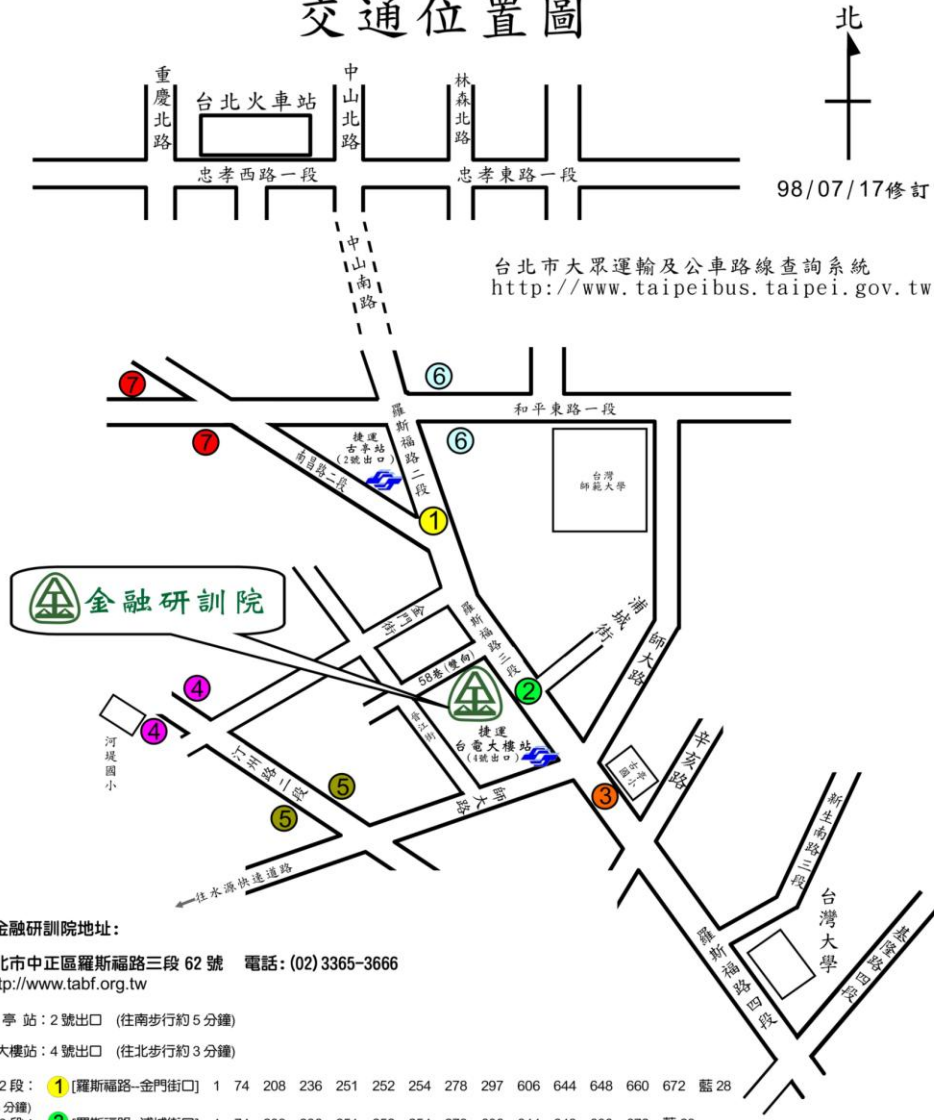

財團法人高等教育評鑑中心基金會
國立中山大學管理學院 同敬邀

2010 國際商管學院促進協會認證論壇
(2010 AACSB International Accreditation Forum)

時 間：99 年 5 月 3 日（一）09：00—16：40

地 點：台灣金融研訓院－菁業堂（台北市中正區羅斯福路三段 62 號 2F）

報名期限：即日起至 99 年 4 月 25 日（星期日）截止。（名額有限，敬請及早報名）

報名方式：本論壇一律採用線上報名；報名網址：<http://aacsb.cm.nsysu.edu.tw/2010/>

聯 絡 人：國立中山大學管理學院助理陳惠琳小姐，電話：(07) 525-2000 轉 4526

傳真(07) 525-4599；E-mail：mgtreview@cm.nsysu.edu.tw

主辦單位：財團法人高等教育評鑑中心基金會、國立中山大學管理學院

時間	議程／主持人／地點
09：00—09：30	報到、領取資料
09：30—09：35	開幕 國立中山大學楊弘敦校長致詞
09：35—09：40	財團法人高等教育評鑑中心基金會劉維琪董事長致詞
09：40—10：30	專題演講 — 國內評鑑 講者：財團法人高等教育評鑑中心基金會代表
10：30—10：50	茶敘
10：50—12：00	專題演講 — AACSB 認證與再認證說明 講者：AACSB 亞洲分會副會長 Eileen Peacock
12：00—13：00	午餐
13：10—14：40	政大、交大、臺大—認證經驗分享 講者：政大管院院長、交大管院院長、臺大管院院長
14：40—15：00	茶敘
15：00—16：00	輔大、中山—認證經驗分享 講者：輔大管院院長、中山管院院長
16：00—16：40	綜合座談

交通資訊

台灣金融研訓院交通路線圖

台灣金融研訓院 交通位置圖

台灣金融研訓院地址：

100 台北市中正區羅斯福路三段 62 號 電話：(02) 3365-3666
網址：<http://www.tabf.org.tw>

捷運古亭站：2 號出口 (往南步行約 5 分鐘)

捷運台電大樓站：4 號出口 (往北步行約 3 分鐘)

羅斯福路 2 段：① [羅斯福路-金門街口] 1 74 208 236 251 252 254 278 297 606 644 648 660 672 藍 28

(步行約 2-3 分鐘)

羅斯福路 3 段：② [羅斯福路-浦城街口] 1 74 208 236 251 252 254 278 606 644 648 600 672 藍 28

(步行約 2-5 分鐘)

③ [古亭國小] 1 74 606 644 648 藍 28 251 252 254 236 278 208 606 672

汀州路 2 段：④ [河堤國小] 253 297 673 671

(步行約 3-5 分鐘)