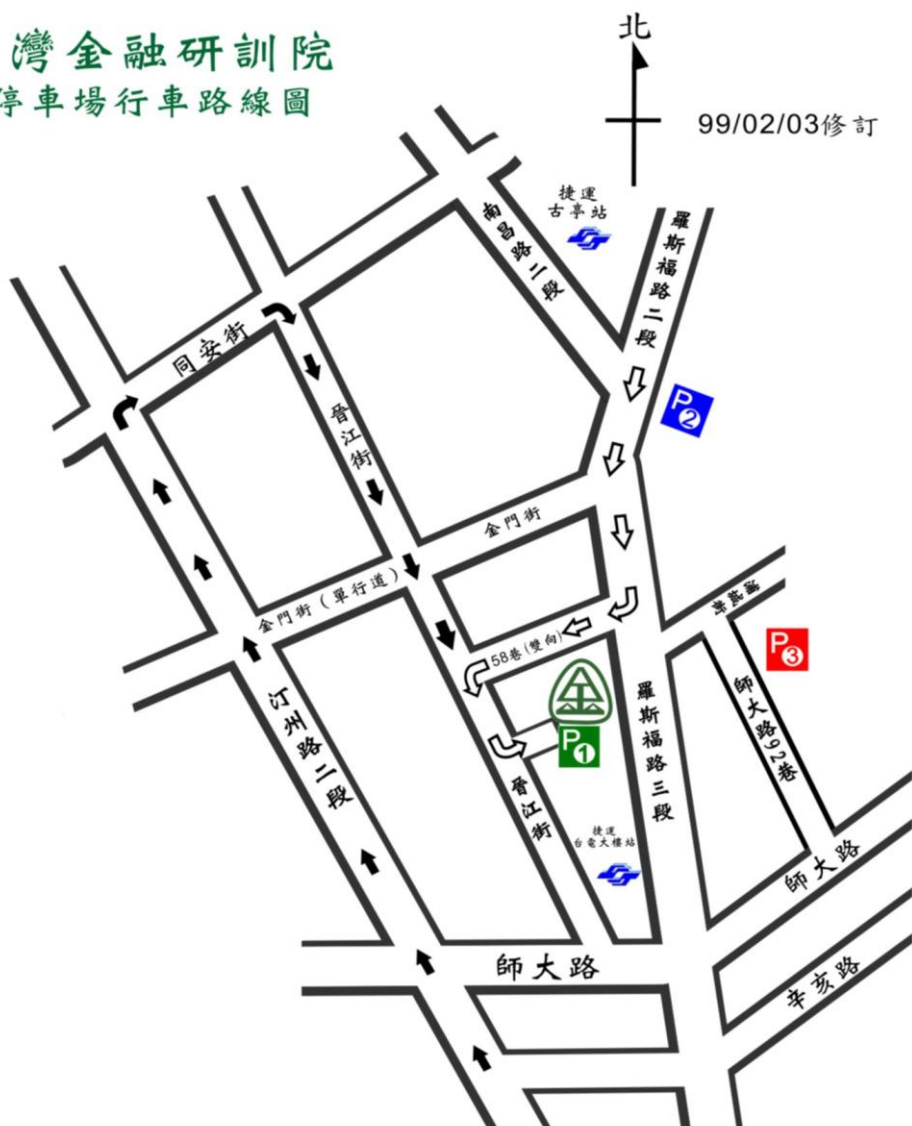

交通資訊

台灣金融研訓院交通路線圖

台灣金融研訓院 交通位置圖

台灣金融研訓院地址：

100 台北市中正區羅斯福路三段 62 號 電話：(02) 3365-3666
網址：<http://www.tabf.org.tw>

捷運古亭站：2 號出口 (往南步行約 5 分鐘)

捷運台電大樓站：4 號出口 (往北步行約 3 分鐘)

羅斯福路 2 段：① [羅斯福路-金門街口] 1 74 208 236 251 252 254 278 297 606 644 648 660 672 藍 28

(步行約 2-3 分鐘)

羅斯福路 3 段：② [羅斯福路-浦城街口] 1 74 208 236 251 252 254 278 606 644 648 600 672 藍 28

(步行約 2-5 分鐘)

③ [古亭國小] 1 74 606 644 648 藍 28 251 252 254 236 278 208 606 672

汀州路 2 段：④ [河堤國小] 253 297 673 671

(步行約 3-5 分鐘)

⑤ [師大汀州街口] 253 297 673

和平東路一段：⑥ [古亭站] 3 15 18 235 237 278 295 662 663 670 672 907

(步行約 5-8 分鐘)

⑦ [南昌公園] 235 295 662 663

台灣金融研訓院停車場行車路線圖

台灣金融研訓院 停車場行車路線圖

停車場名稱	停車場地址	電話	開放時間	數量	費率
P1 台灣金融研訓院停車場	台北市中正區羅斯福路三段62號	3365-3666	06-22	15	計時30元
北上行車：請沿汀州路二段至同安街右轉，約100公尺再右轉晉江街直行約500公尺即抵 南下行車：請沿羅斯福路三段至58巷(研訓大樓旁)右轉，約10公尺再左轉晉江街直行約10公尺即抵					
P2 台灣聯通(古亭場)	台北市中正區羅斯福路三段37號	2523-5000	08-23	68	計時40元
於羅斯福路三段往古亭方向(金融研訓院斜對面)					
P3 臨時停車場	台北市中正區師大路92巷		24/h	40	計時40元
可經由師大路或浦城街轉92巷即達					