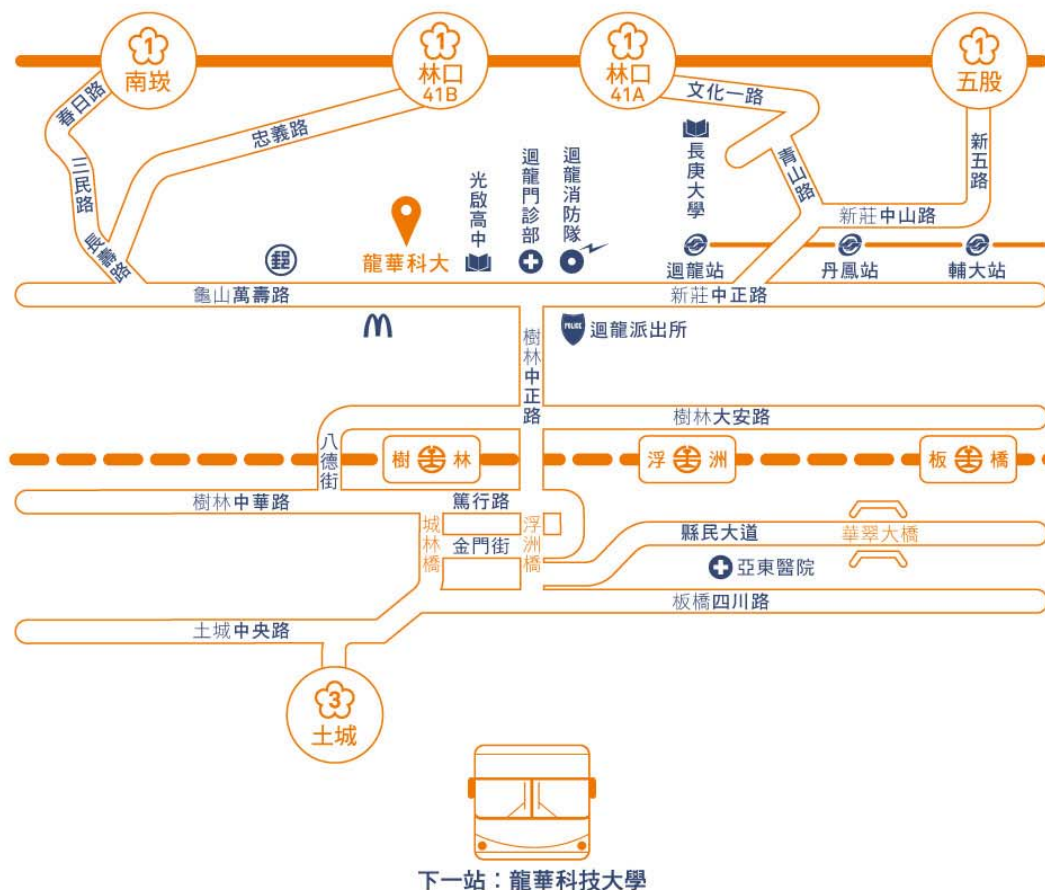

# 附錄：龍華科技大學交通路線指引

## 交通路線圖

  
**高鐵板橋站**  
 轉乘往迴龍之客運  
 約50分鐘抵達

  
**臺鐵板橋站**  
 轉乘往迴龍之客運  
 約50分鐘抵達

  
**捷運迴龍站**  
 轉乘往迴龍之客運  
 約3分鐘抵達

  
**捷運亞東醫院站**  
 轉乘往迴龍之客運  
 約40分鐘抵達

**國光客運**  
 1803 [基隆 - 中壢]

**新竹客運**  
 5675 [楊梅 - 新莊]

**三重客運**

635 [臺北 - 迴龍] 藍37 [捷運板橋站 - 迴龍]  
 636 [圓環 - 迴龍]  
 810 [土城 - 迴龍]  
 9102 [臺北 - 桃園]  
 橘21 [中港 - 迴龍]

**桃園客運**  
 5009 [桃園 - 新莊]  
 9102 [桃園 - 臺北]

**桃園捷運棕線先導公車**  
 BR [桃園 - 捷運迴龍站]  
 601 [內壢 - 捷運迴龍站]