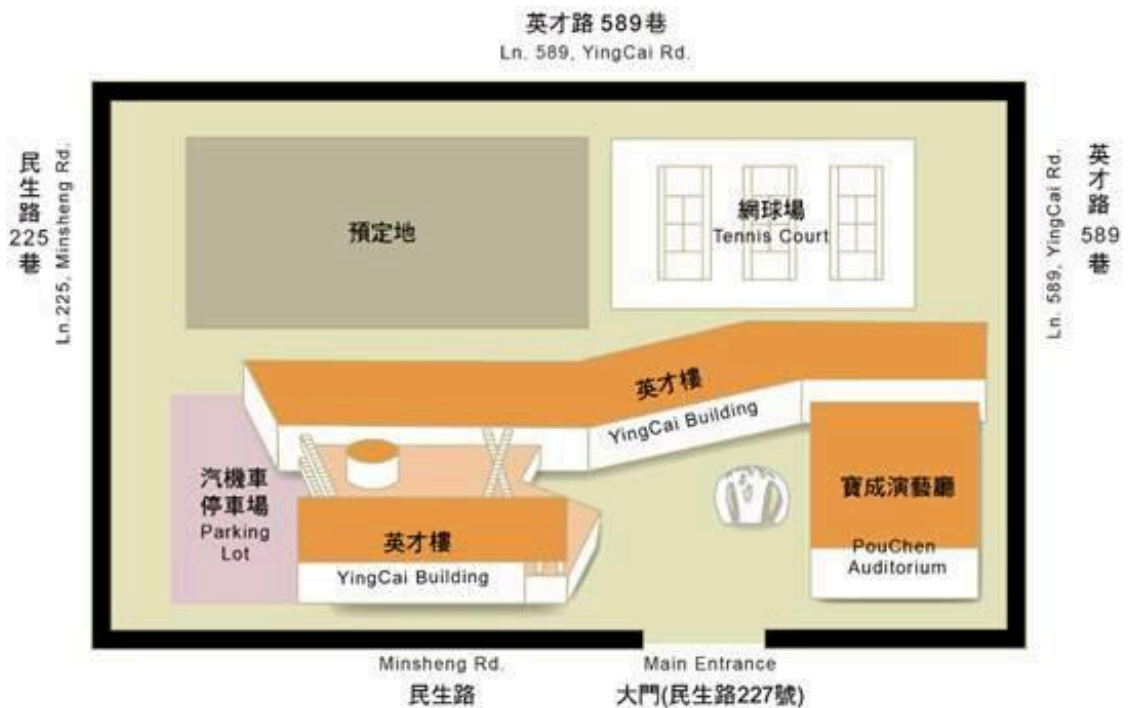

■ 電話:(03)4227151 ext.66601 張小姐

※主辦單位保有活動內容修正之權利。

交通資訊

如何至國立臺中教育大學-英才校區 (403012 臺中市西區民生路227號)

➤ 高鐵資訊

1. 搭乘至高鐵臺中站, 高鐵時刻表<https://goo.gl/5zZHae>
2. 或查詢轉乘服務<https://goo.gl/v8eALM>

➤ 火車資訊

1. 搭乘至臺中火車站, 火車時刻表<https://goo.gl/DTj1WB>