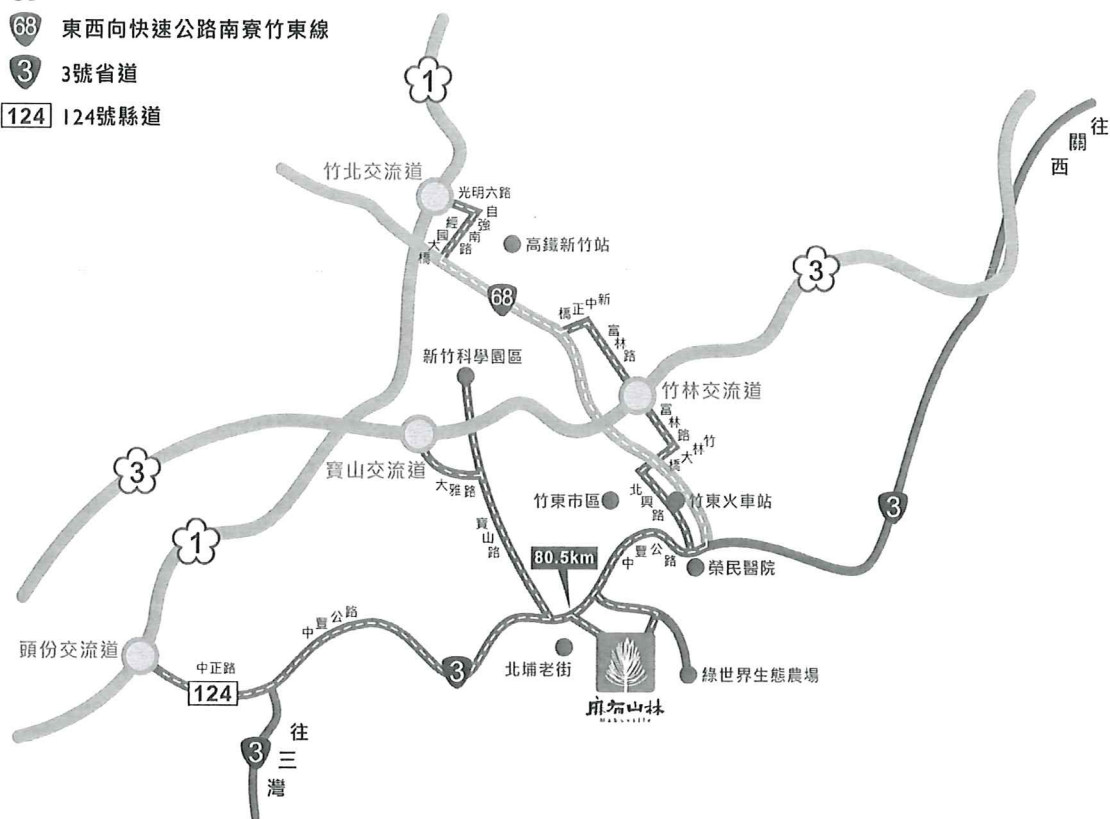

5 主辦單位 中華企業倫理教育協進會

Chinese Business Ethics Education Association

信文化
財團法人
信義文化基金會

10 麻布山林路線圖 (新竹縣北埔鄉麻布樹排6號 / 03-5805858)

麻布山林交通導引圖

-  國道一號中山高速公路
-  國道三號福爾摩沙高速公路
-  68 東西向快速公路南寮竹東線
-  3 3號省道
-  124 124號縣道

A 國道一號南下

1. 於國道一號竹北交流道(91km)下交流道，左轉往芎林方向
2. 直行光明六路東一段，於自強南路右轉
3. 過經國大橋後，左轉接上68號快速道路往竹東方向
4. 68號快速道路分岔路口右側往北埔方向直行
5. 68號快速道路終點右轉往北埔方向繼續直行
6. 台3線中豐路直行，在指標80.5km處左轉進入，即可抵達麻布山林

B 國道一號北上

1. 於國道一號頭份交流道(110km)下交流道，右轉往三灣方向
2. 於中正一路左轉，沿124號縣道前行
3. 於中正三路右轉，沿124號縣道前行
4. 於中豐公路左轉，沿著台3線往北埔方向前行
5. 台3線過北埔南興街後約200m，在指標80.5km處右轉進入，即可抵達麻布山林

C 國道三號南下

1. 於國道三號竹林交流道(90km)下交流道，右轉往芎林方向
2. 直行富林路三段，見68號快速道路指標後左轉上新中正橋
3. 過新中正橋後，左轉接上68號快速道路往竹東方向
4. 68號快速道路分岔路口右轉往北埔方向直行
5. 68號快速道路終點右轉往北埔方向繼續直行
6. 台3線中豐路直行，在指標80.5km處左轉進入，即可抵達麻布山林

D 國道三號北上

1. 於國道三號寶山交流道(98km)下交流道，右轉往北埔方向
2. 直行大雅路，接寶山路後右轉
3. 寶山路接台3線中豐路後左轉，往北埔方向前行
4. 台3線過北埔南興街後約200m，在指標80.5km處右轉進入，即可抵達麻布山林